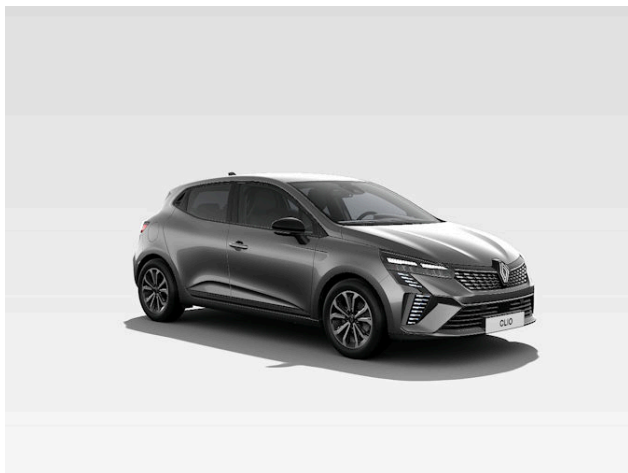

## RENAULT CLIO techno Eco-G 100 g.2025

**Silnik:** Eco-G 100

**Pojemność skokowa (cm3):** 999

**Rodzaj paliwa:** benzyna / LPG

**Rodzaj skrzyni biegów:** manualna

### Tapicerka

tapicerka materiałowa  
czarna z elementami  
skóry ekologicznej