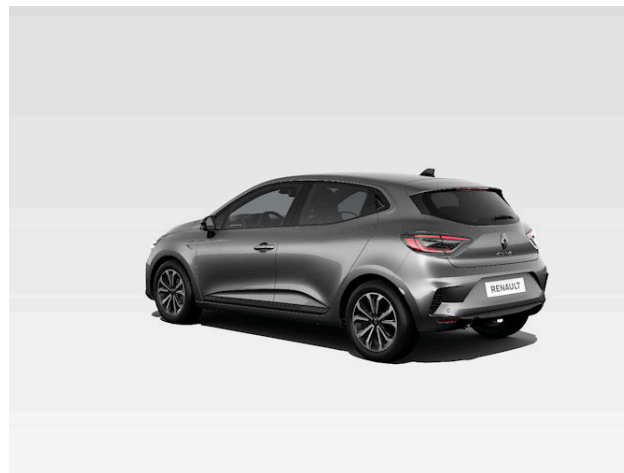

## RENAULT CLIO techno Eco-G 100 g.2025

**Silnik:** Eco-G 100

**Pojemność skokowa (cm3):** 999

**Rodzaj paliwa:** benzyna / LPG

**Rodzaj skrzyni biegów:** manualna